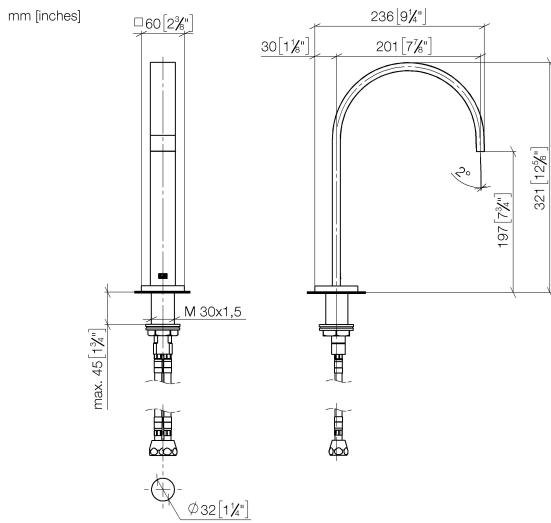

13 715 782

- sporgenza 200 mm
- bocca fissa
- Getto squadrato con aria
- altezza rubinetteria 321 mm
- altezza fino al rompigitto 190 mm
- diametro foro 35 mm
- 2x tubo flessibile di mandata M 10 x 1 avvitato, tenuta controllata
- rosetta 60 x 60 mm
- portata max 5,7 l/min
- senza piombo
- Questo prodotto può aiutare un edificio a soddisfare i requisiti dei Green Building Rating Systems, ad es. LEED®, BREEAM®, DGNB

13 715 782

Diagramma di portata

Certificati

GDV_0400289.

13 715 782

Parts for other finishes can be found here: Cromato

Elenco delle parti di ricambio

N.	Codice articolo	Denominazione	Quantità necessaria	Tempo di produzione
1	90 28 22 155 01-28	bocca di erogazione	1	20
2	09 27 78 034-28	rosetta	1	20
3	09 11 10 054 10 90	attacco	1	2
4	09 14 10 130 90	guarnizione	1	2
5	09 11 10 055 10 90	attacco	1	2
6	04 30 04 019 00 90	flessibile	2	2
7	04 23 10 009 01 90	set di fissaggio	1	2
8	90 14 10 060 00 90	guarnizione	1	2
9	09 31 20 065 90	tappo	1	2
10	10 125 970-28	Piletta con chiusura a scatto 1 1/4" - Ottone spazzolato (Oro 23k)	1	2