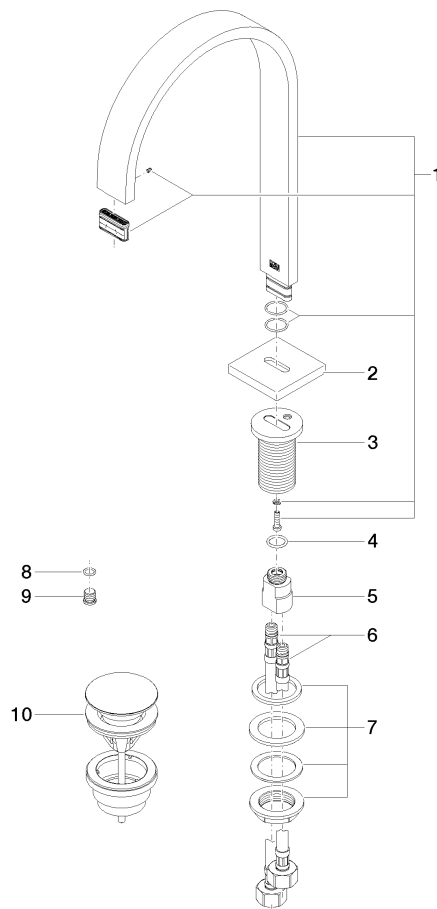

13 715 782

- sporgenza 200 mm
- bocca fissa
- Getto squadrato con aria
- altezza rubinetteria 321 mm
- altezza fino al rompigitto 190 mm
- diametro foro 35 mm
- 2x tubo flessibile di mandata M 10 x 1 avvitato, tenuta controllata
- rosetta 60 x 60 mm
- portata max 5,7 l/min
- senza piombo
- Questo prodotto può aiutare un edificio a soddisfare i requisiti dei Green Building Rating Systems, ad es. LEED®, BREEAM®, DGNB

13 715 782

Diagramma di portata

Certificati

GDV_0400289.

13 715 782

Parts for other finishes can be found here: Cromato

Elenco delle parti di ricambio

N.	Codice articolo	Denominazione	Quantità necessaria	Tempo di produzione
1	90 28 22 155 01-28	bocca di erogazione	1	20
2	09 27 78 034-28	rosetta	1	20
3	09 11 10 054 10 90	attacco	1	2
4	09 14 10 130 90	guarnizione	1	2
5	09 11 10 055 10 90	attacco	1	2
6	04 30 04 019 00 90	flessibile	2	2
7	04 23 10 009 01 90	set di fissaggio	1	2
8	90 14 10 060 00 90	guarnizione	1	2
9	09 31 20 065 90	tappo	1	2
10	10 125 970-28	Piletta con chiusura a scatto 1 1/4" - Ottone spazzolato (Oro 23k)	1	2